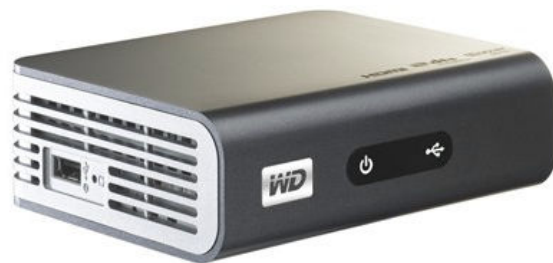

APACER AL460 Full HD Media Player

Moderní multimediální centrum pro Vaši TV s možností připojení přes HDMI nebo komponentní vstup. Ideální varianta sdílení dat do TV přes USB nebo pomocí domácí sítě přes LAN konektor. Tento model má ještě navíc podporu digitálního zvuku DTS a možnost stahování přes BitTorrent. Pomocí dálkového ovladače můžete přehrávat pestrou škálu audio nebo video formátů.

audio: MP3, WMA, WAV, LPCM/PCM, AAC, , OGG, DolbyDigital AC3

titulky: IDX/SUB, SRT, SSA, SUB, SMI

Rozhraní: 2x USB 2.0, 1x LAN

Výstupy: 1x HDMI, 1x composite, optical audio

Cena: 2 286,- Kč

APACER AL670 Full HD Media Player

www.graphtech.cz www.rete.cz www.retecall.cz

WESTERN DIGITAL TV HD Media Player

Zajímavý multimediální přehrávač Western Digital TV HD je sice bez vlastní paměti, ale zato s podporou (Full HD) High Definition rozlišení až 1920 x 1080 obrazových bodů (1080p). Velkoplošnou televizi nebo monitor s vysokým rozlišením je možné připojit za pomoci moderního rozhraní HDMI nebo díky klasickým kompozitním konektorům audia a videa.

Ethernetový port + WiFi

Cena: 2 868,- Kč

Ceny jsou platné k 3. 9. 2010 a jsou uvedeny včetně DPH

eGreat EG-R1B

Špičkově vybavený multimediální přehrávač nabízející nejen širokou nabídku funkcí, mnoho formátů, ale také široké možnosti konektivity. Výhodou je také hliníkové šasi a tichý chod bez přítomnosti rušivého větráčku. Přehrávač zvládá reprodukovat velké množství video formátů, hudby i obrázků.